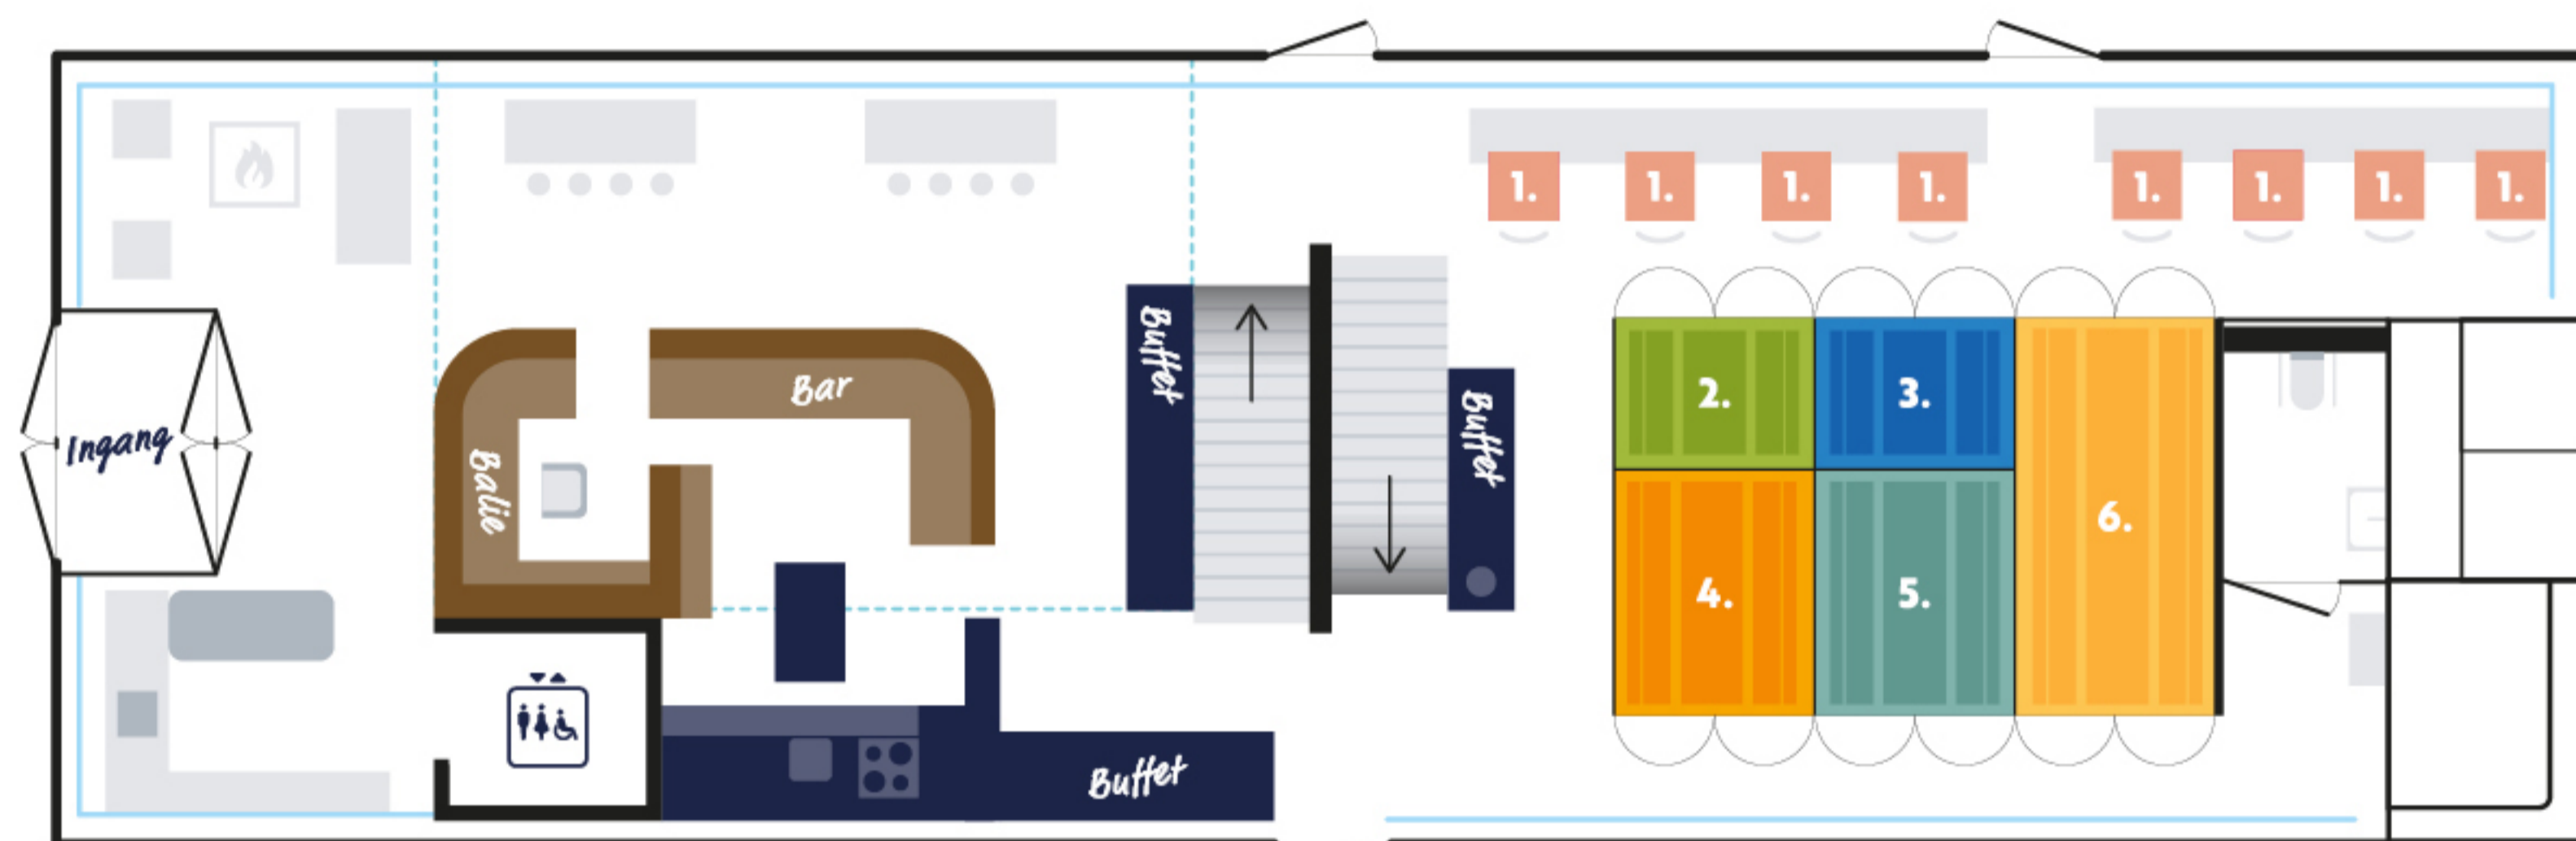

Bij Team Intro vinden wij niets leuker dan mensen met elkaar verbinden. Door de jaren heen hebben wij een enorm divers en handig netwerk opgebouwd dat wij in het Werkcafe graag met jou delen. Daar worden wij allemaal beter van. En zeg nou zelf... Samen is toch veel leuker dan alleen?

Bij hard werken hoort goed en gezond eten & drinken. Voor maar 15 euro kun je de hele dag gebruik maken van ons all-day all-in werkbuffet met de lekkerste hapjes en drankjes die je zelf kunt pakken. Natuurlijk kun je ook gewoon los een werkplek huren en aan de bar de lekkerste koffietjes en andere dranken van de kaart bestellen.

Bijzondere wensen? Laat het ons vooral weten. Loop even naar de balie en vraag wat er allemaal mogelijk is.

LEKKER BEZIG.
TEAMINTRO.NL

1. TAFEL AAN HET RAAM

- €5,00 per uur
- Eerste drankje gratis

1 - 2 personen

2. GROENE RUIMTE

- €10,00 per uur
- Eerste drankje gratis

1 - 2 personen

3. BLAUWE RUIMTE

- €10,00 per uur
- Eerste drankje gratis

1 - 2 personen

4. OKER RUIMTE

- €20,00 per uur
- Eerste drankje gratis

4 - 6 personen

5. TURQUOISE RUIMTE

- €20,00 per uur
- Eerste drankje gratis

4 - 6 personen

6. GELE RUIMTE

- €30,00 per uur
- Eerste drankje gratis

6 - 8 personen

7. ZEEBLAUWE RUIMTE

- €40,00 per uur
- Eerste drankje gratis

8 - 12 personen

RESERVEREN?

Bel: 070 - 21 92 300

App: 06 - 83 59 07 57

Mail: werkcafe@teamintro.nl