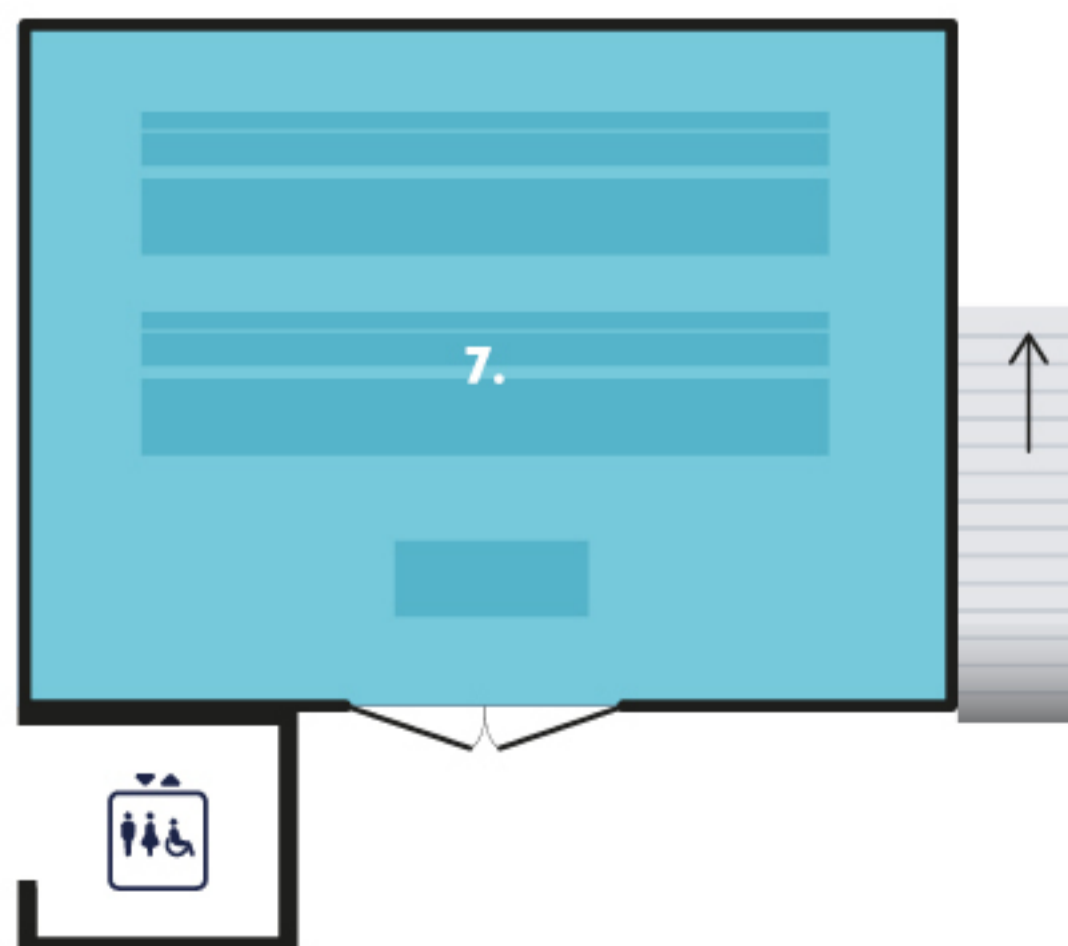

- €40,00 per uur
- Eerste drankje gratis

8 - 12 personen

RESERVEREN?

Bel: 070 - 21 92 300

App: 06 - 83 59 07 57

Mail: werkcafe@teamintro.nl

-1^e VERDIEPING ZEEBLAUWE RUIMTE

ELKE DAG ALL IN.